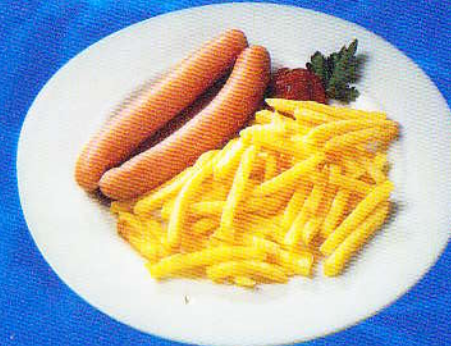

Pommes Frites
mit Ketchup
Fr. 6.50

Simpsons
Wienerli mit Pommes Frites
Fr. 9.50