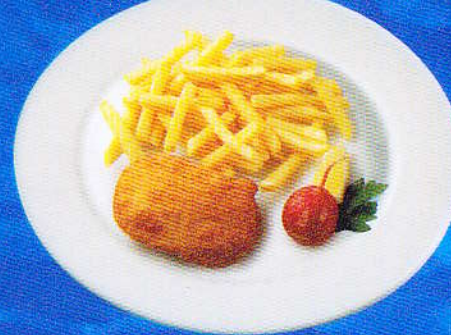

**Zwergli**  
Vanille  
und Erdbeer Glace  
mit einem  
Chupa Chups  
Fr. 6.50

**Billy  
Smarties**  
Vanille Glace  
mit bunten  
Smarties  
Fr. 5.00

**Wonder-Bibi**  
Stracciatella Glace  
mit Überraschung  
Fr. 4.50

**Crazy Familie**  
Diverse Glacesorten  
in der Spielfigur  
(Elvis = Chocolat, Twitty =  
Panna, Lady = Erdbeer)  
Fr. 7.00

**Dino's**  
Vanille Glace  
mit Schokoladensauce  
(Tässchen zum Sammeln)  
Fr. 7.00